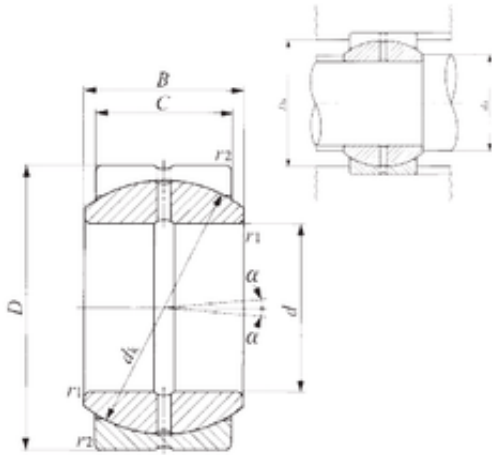

EKU Power Transmission Fittings Co., ...

22 mm x 37 mm x 19 mm 22 mm x 37 mm x 19 mm IKO SB 22A plain bearings

Bearing No. SB 22A

Size	22x37x19 mm
Bore Diameter	22 mm
Outer Diameter	37 mm
Width	19 mm
d	22 mm
D	37 mm
B	19 mm
C	16 mm
dk	32 mm
r min.	0,3 mm
da min.	24,5 mm
da max	25,5 mm
Da min	34,5 mm
Da max.	30 mm
Angle	6 °
Weight	0,085 Kg
Basic dynamic load rating (C)	50,2 kN

SB 22A Bearing 2D drawings and 3D CAD models